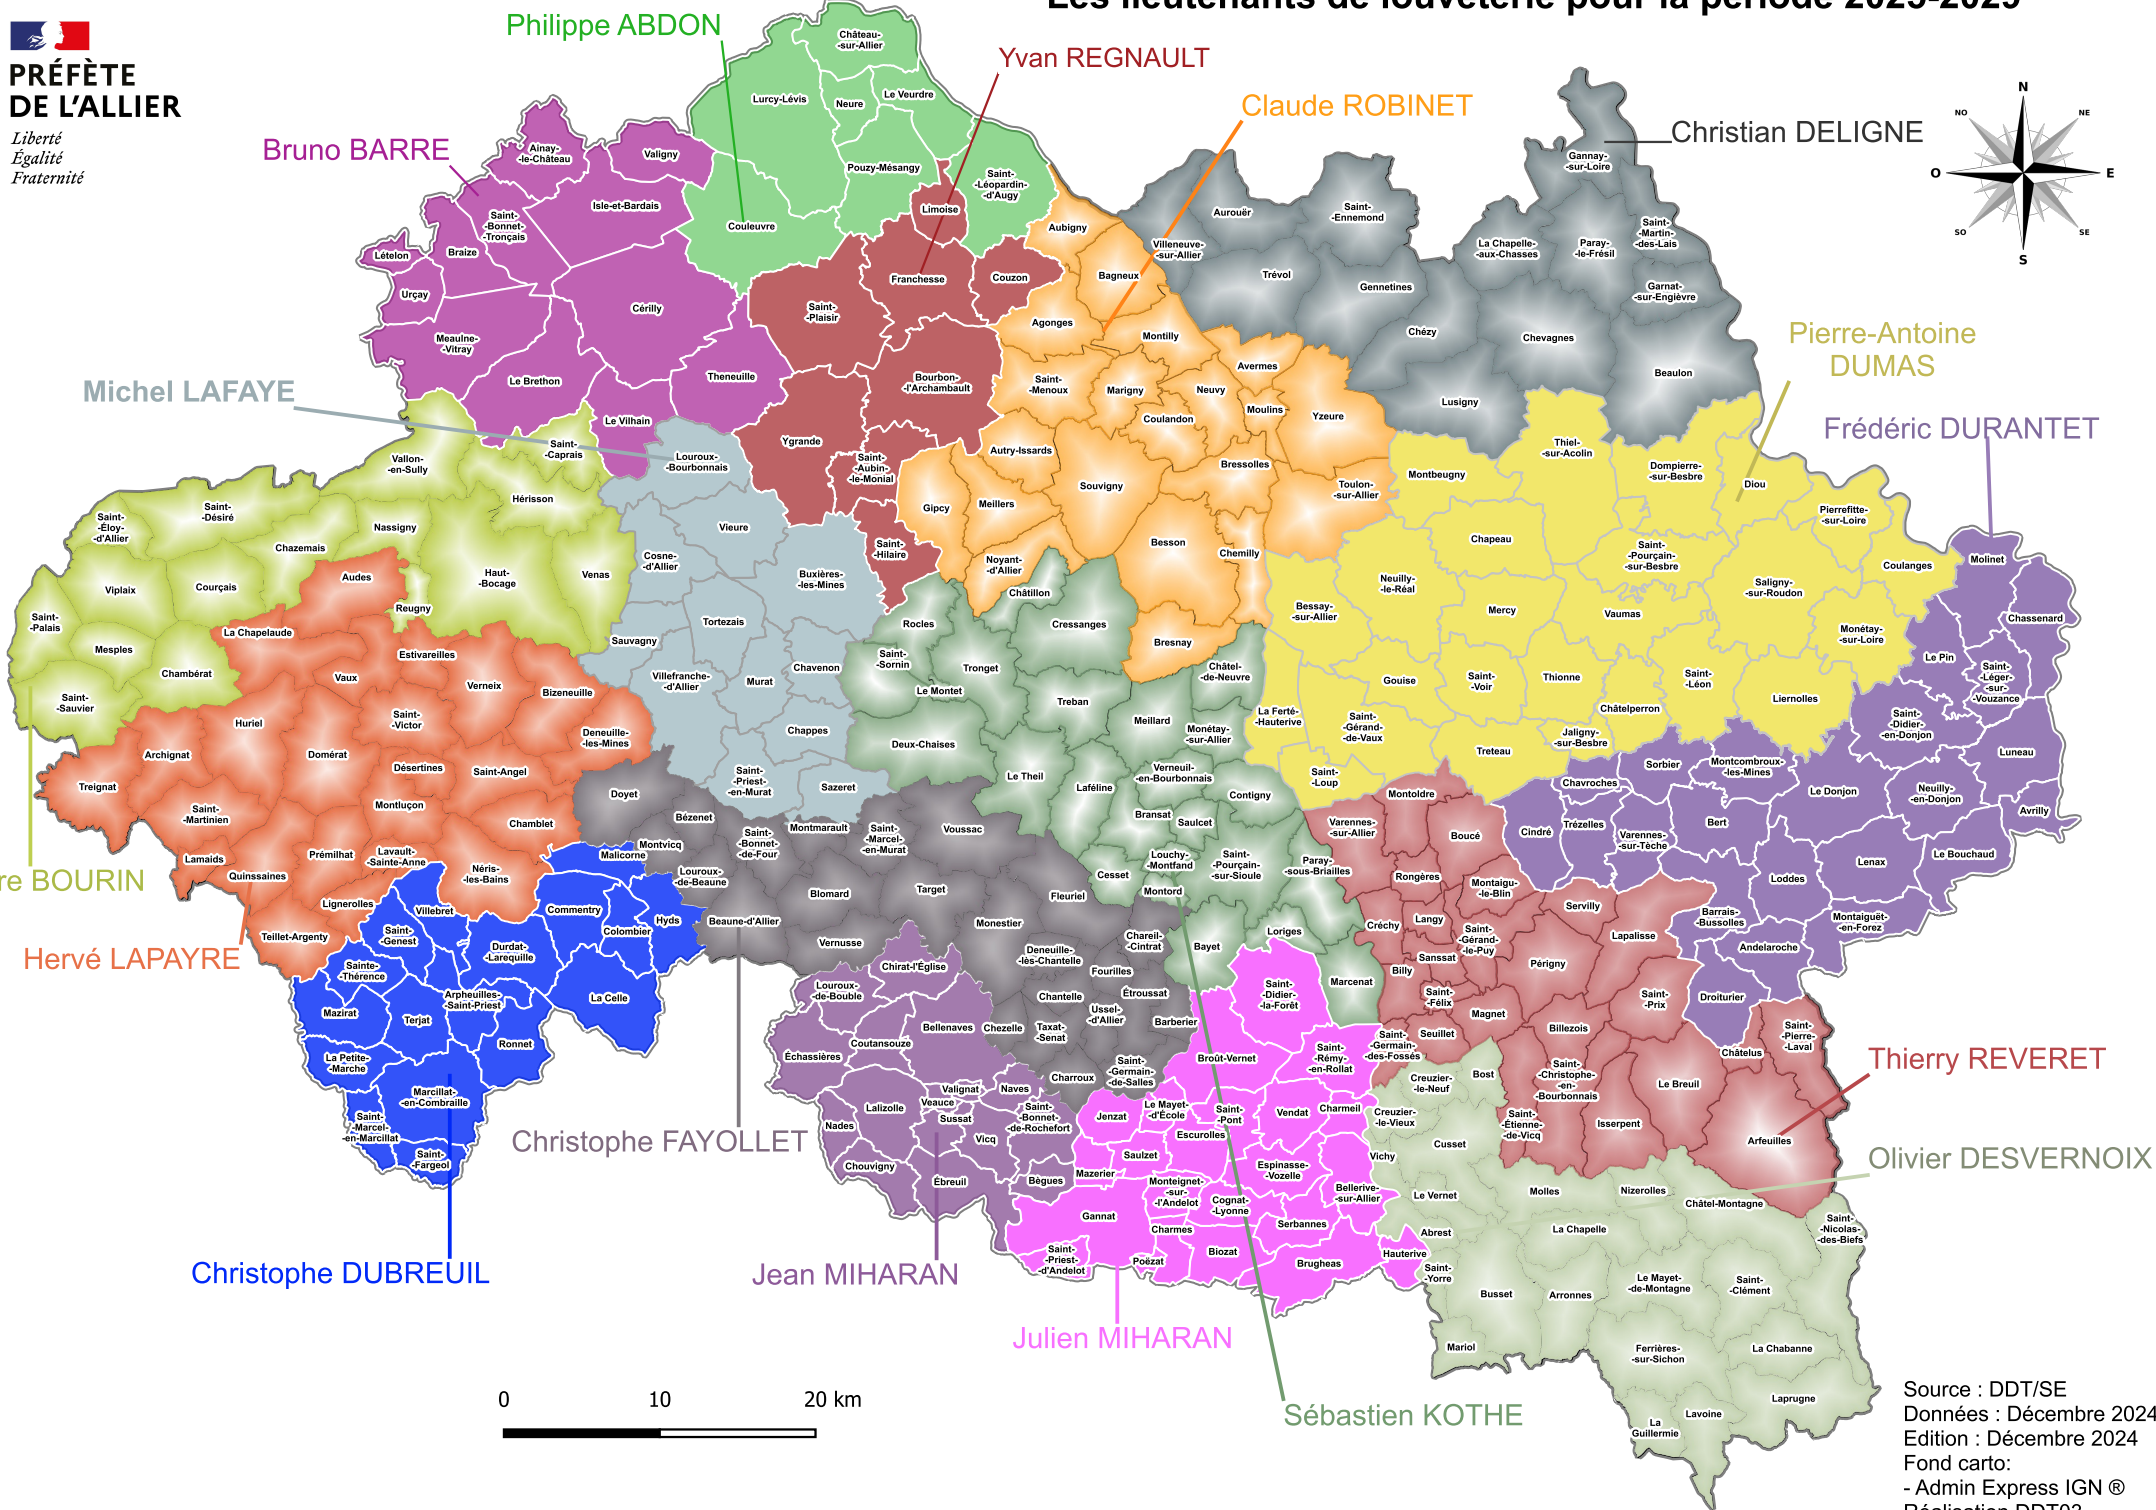

PRÉFÈTE DE L'ALLIER

*Liberté
Égalité
Fraternité*

Les lieutenants de louveterie pour la période 2025-2029

Source : DDT/SE
 Données : Décembre 2024
 Edition : Décembre 2024
 Fond carto :
 - Admin Express IGN ©
 Réalisation DDT03